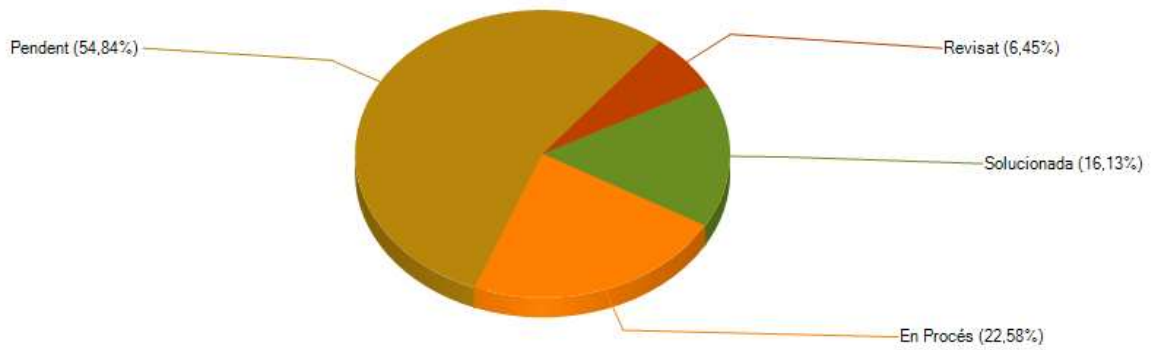

Informe d'Incidències per Estat

Enllumenat Públic
 Fems
 Instal·lacions Esportives
 Mobiliari urbà
 Neteja
 Parcs i jardins

Tipo: ?

Des de Fins

Todos Ninguno

Pendent En Procés Solucionada No procedeix Eliminada Ajornat Revisat

Assignada Rebut

Agrupar incidències relacionades

<u>Estat</u>	<u>Incidències</u>	<u>% del Total</u>
En Procés	7	22,58 %
Pendent	17	54,84 %
Revisat	2	6,45 %
Solucionada	5	16,13 %

TOTAL:	31	100%
---------------	-----------	-------------