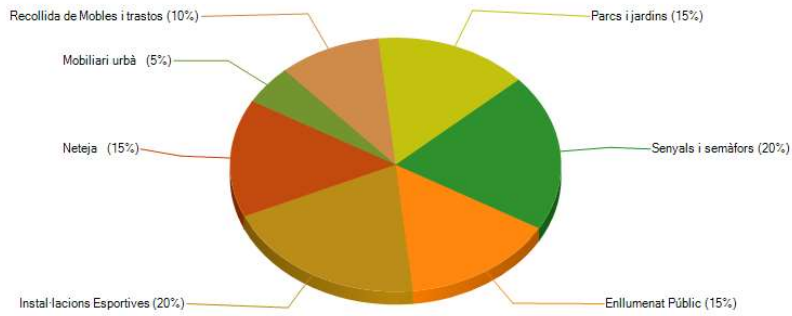

Tipo: Parcs i jardins

Des de Fins

Todos Ninguno

Pendent
 En Procés
 Solucionada
 No procedeix
 Eliminada
 Ajornat

Revisat
 Assignada
 Rebut

Agrupar incidències relacionades

Filtrar Limpiar

Tipologia	Incidències	% del Total	T.Espera de Resposta (Hores)	T.Espera de Resposta (Dies)	T.Espera de Solució (Hores)	T.Espera de Solució (Dies)	Valoració mitjana
Enllumenat Públic	3	15,00 %	384	16	384	16	
Instal·lacions Esportives	4	20,00 %	233	9	233	9	
Neteja	3	15,00 %	174	7	379	15	
Mobiliari urbà	1	5,00 %	33	1	482	20	
Recollida de Mobles i trastos	2	10,00 %	10	0	31	1	
Parcs i jardins	3	15,00 %	395	16	694	28	
Senyals i semàfors	4	20,00 %	253	10	366	15	
TOTAL:	20	100 %	1482	59	2569	104	