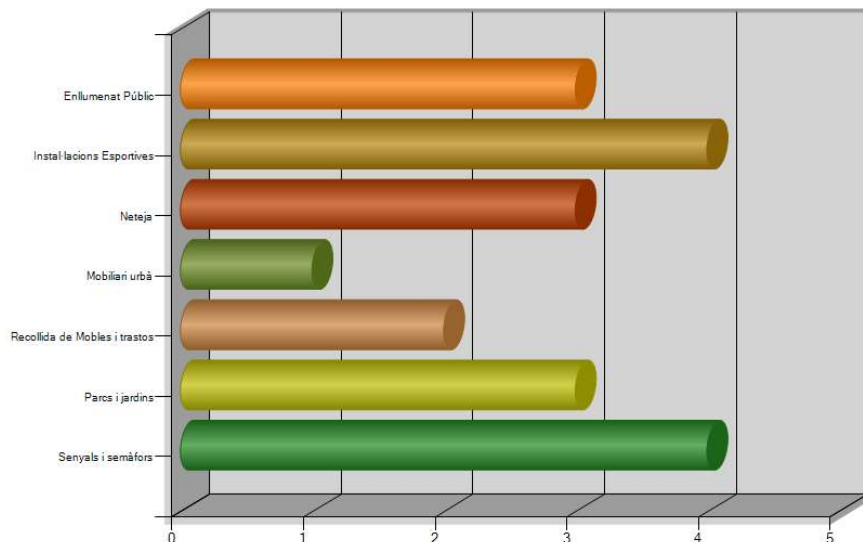

Valencià | Castellà

El seu usuari : **almassera_inf@gva.es**

Tancar Sesió

- INCIDÈNCIES
- INFORMES
- COMUNICACIÓ
- PERSONALIZAR
-

Informe d'Incidències per Tipologia

Enllumenat Públic
Fems
Instal·lacions Esportives
Mobiliari urbà
Neteja
Parcs i jardins

Tipo: Parcs i jardins

Des de Fins

Todos Ninguno

Pendent
 En Procés
 Solucionada
 No procedeix
 Eliminada
 Ajornat

Revisat
 Assignada
 Rebut

Agrupar incidències relacionades

Filtrar Limpiar

Tipologia	Incidències	% del Total	T.Espera de Resposta (Hores)	T.Espera de Resposta (Dies)	T.Espera de Solució (Hores)	T.Espera de Solució (Dies)	Valoració mitjana
Enllumenat Públic	3	15,00 %	384	16	384	16	
Instal·lacions Esportives	4	20,00 %	233	9	233	9	
Neteja	3	15,00 %	174	7	379	15	
Mobiliari urbà	1	5,00 %	33	1	482	20	
Recollida de Mobles i trastos	2	10,00 %	10	0	31	1	
Parcs i jardins	3	15,00 %	395	16	694	28	
Senyals i semàfors	4	20,00 %	253	10	366	15	
TOTAL:	20	100 %	1482	59	2569	104	